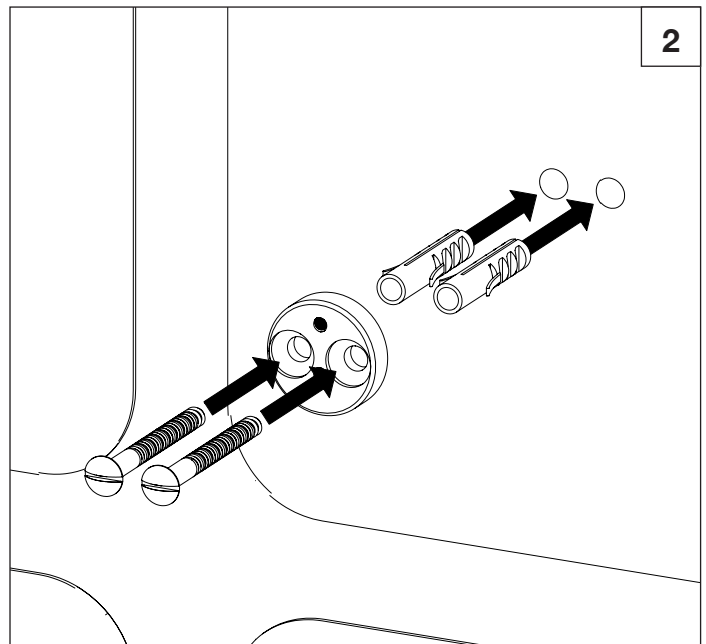

# Factory

design by Flamant

Innovation since 1935

8027.--.17

Set de douche à main «Factory», avec flexible et support

Set handdouche «Factory», met slang en houder

Handshower «Factory», with flexible and support