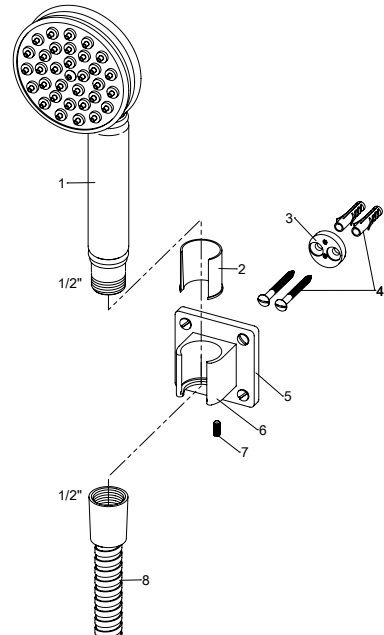

# Factory

design by Flamant

Innovation since 1935

8027.--.17

Set de douche à main «Factory», avec flexible et support

Set handdouche «Factory», met slang en houder

Handshower «Factory», with flexible and support