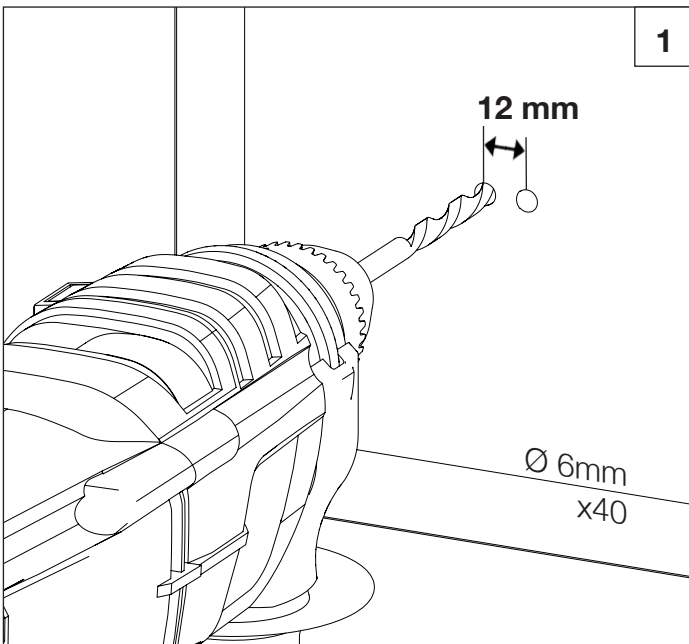

# Factory

design by Flamant

Innovation since 1935

8027.--.17

Set de douche à main «Factory», avec flexible et support

Set handdouche «Factory», met slang en houder

Handshower «Factory», with flexible and support